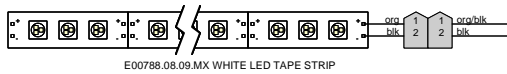

- KEY**
- brn brown
 - red red
 - org orange
 - yw yellow
 - gm green
 - blu blue
 - vio violet
 - gray gray
 - wht white
 - blk black
 - prk pink
- COLOR**
- 22 AWG lower case
 - 18 AWG UPPER CASE

WP1000X

FOR 230V GAME
MAIN FUSE IS 1.5A SLO BLO