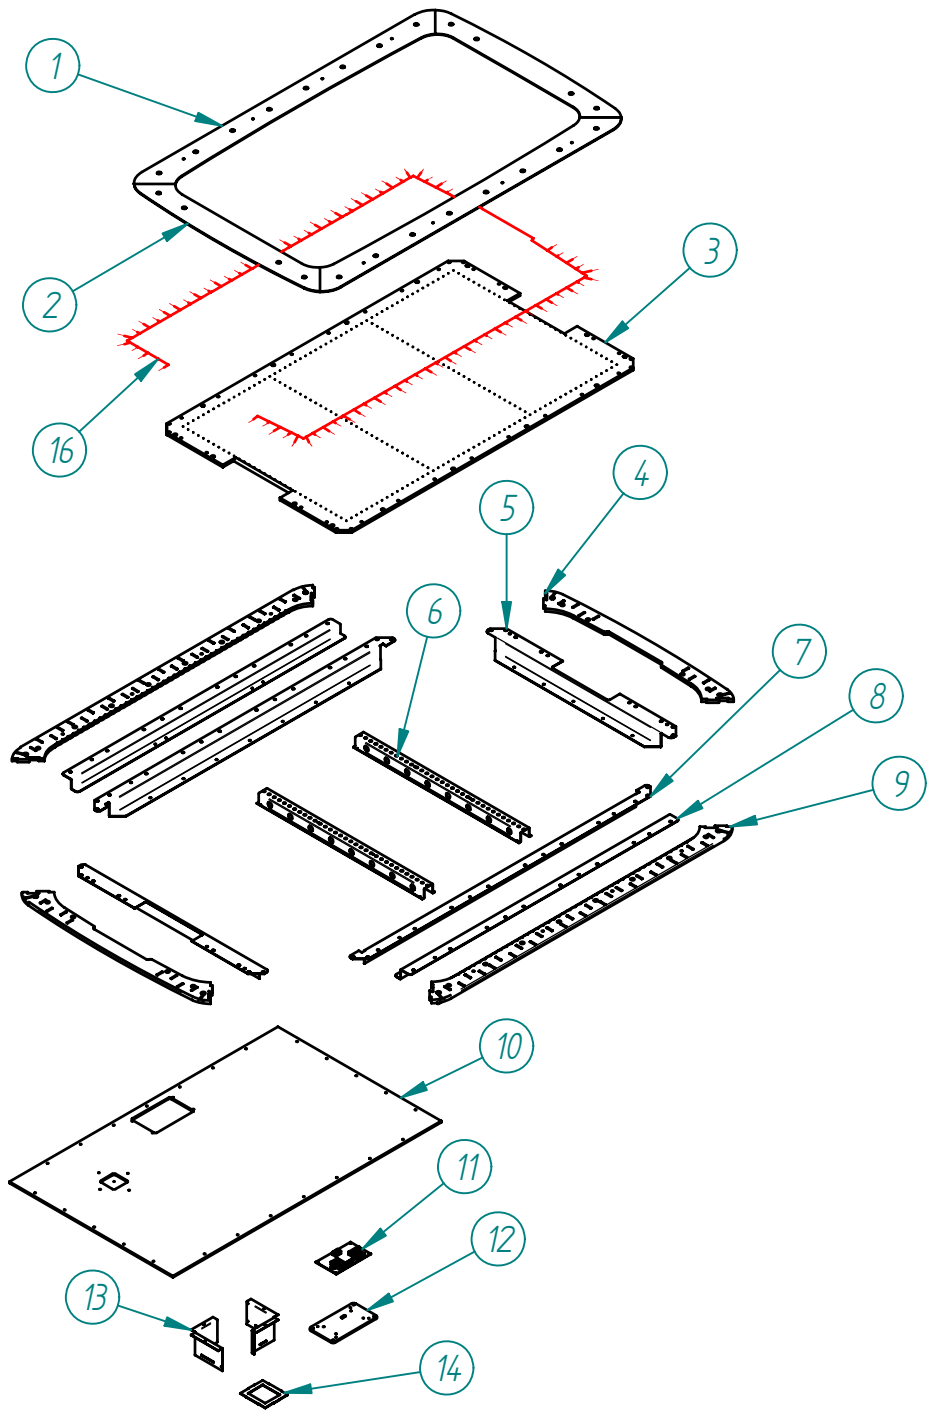

OPCIONAL: PROTECCION LATERAL