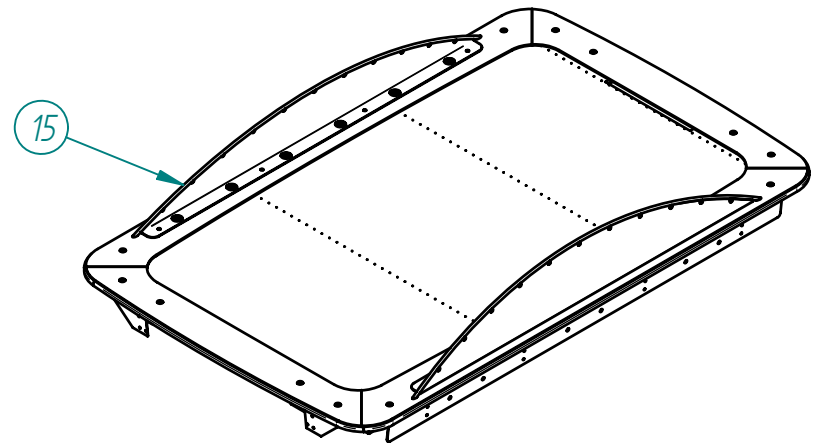

CONJUNTO CAMARA DE ASPIRACION / CHAMBER ASPIRATION ASSEMBLY

Nº	DESCRIPCIÓN / DESCRIPTION	REFERENCIA	Nº PIEZAS
1	PLETINA SUPERIOR LADO LARGO / LONG RAIL BABY AIR HOCKEY	CHA-564/2/AHB	2
2	PLETINA SUPERIOR LADO CORTO BABY ROJO / RED SHORT RAIL BABY AIR HCOKEY	CHA-564/1/AHB	2
3	PLANCHA METACRILATO AIR HOCKEY BABY / BABY AIR HOCLEY PLAYING SURFACE	MUE-023/AHB	1
4	LATERAL METACRILATO FONDO / BOTTOM LATERAL METHACRYLATE	VAR-365/1/AHB	2
5	CHAPA CORTA CAMARA DE AIRE BABY AIR HOCKEY / SHORT PLATE CHAMBER ASPIRATION BABY AIR HOCKEY	CHA-542/AHB	2
6	OMEGA REFUERZO BASE DE ASPIRACION / REINFORCEMENT BASE OMEGA ASPIRATION	CHA-540/AHB	2
7	CHAPA LARGA CAMARA DE AIRE BABY AIR HOCKEY / LONG PLATE CHAMBER ASPIRATION BABY AIR HOCKEY	CHA-541/AHB	2
8	SOPORTE OMEGAS AIR HOCKEY BABY / BABY AIR HOCKEY OMEGAS SUPPORT	CHA-637/AHB	2
9	LATERAL METACRILATO LADO LARGO / LONG SIDE LATERAL METHACRYLATE	VAR-365/2/AHB	2
10	FONDO METACRILATO AIR HOCKEY BABY / BABY AIR HOCKEY BOTTOM METHACRYLATE	MUE-025/M/AHB	1
11	PLACA DISPLAY HOCKEY / LACQUER DISPLAY HOCKEY	PLC-019/M	1
12	BASE PLACA / PLATE BASE	MUE-550	1
13	ESCUADRA VENTILADOR / SQUARE VENTILATOR	CHA-617	2
14	CHAPA TOPE VENTILADOR / PLATE LIMIT VENTILATOR	CHA-617/2	1
15	CHAPA PROTECCION BABY / BABY PROTECTION PLATE	CHA-706	2
16	GUIRNALDA ROJA 84 LEDS C/TRAFO 24V L 5 MTS / RED ILLUMINATED GARLAND OF 5 M. WITH 84 LEDS	12300	1