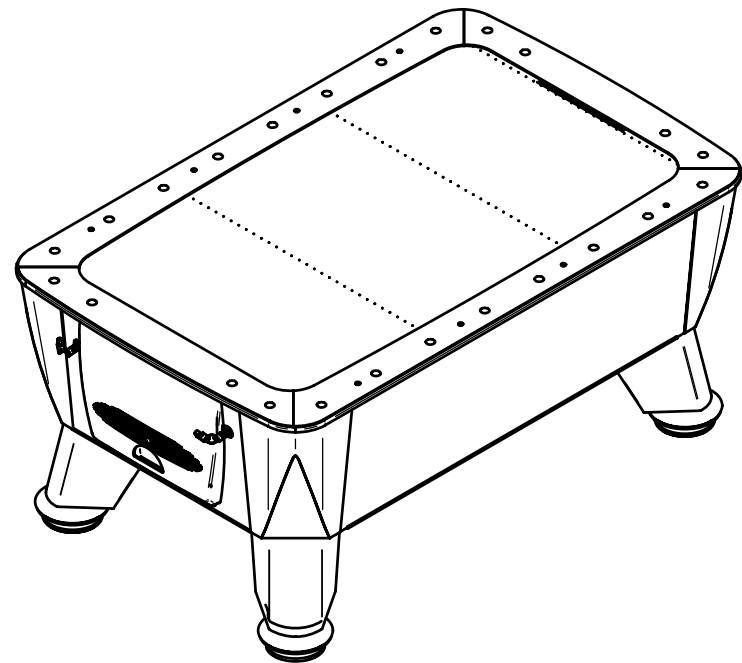

CONJUNTO CAMARA DE ASPIRACION / CHAMBER ASPIRATION ASSEMBLY

Nº	DESCRIPCIÓN / DESCRIPTION	REFERENCIA	Nº PIEZAS
1	PLETINA SUPERIOR LADO LARGO / LONG RAIL BABY AIR HOCKEY	CHA-564/2/AHB	2
2	PLETINA SUPERIOR LADO CORTO BABY ROJO / RED SHORT RAIL BABY AIR HCOKEY	CHA-564/1/AHB	2
3	PLANCHA METACRILATO AIR HOCKEY BABY / BABY AIR HOCLEY PLAYING SURFACE	MUE-023/AHB	1
4	LATERAL METACRILATO FONDO / BOTTOM LATERAL METHACRYLATE	VAR-365/1/AHB	2
5	CHAPA CORTA CAMARA DE AIRE BABY AIR HOCKEY / SHORT PLATE CHAMBER ASPIRATION BABY AIR HOCKEY	CHA-542/AHB	2
6	OMEGA REFUERZO BASE DE ASPIRACION / REINFORCEMENT BASE OMEGA ASPIRATION	CHA-540/AHB	2
7	CHAPA LARGA CAMARA DE AIRE BABY AIR HOCKEY / LONG PLATE CHAMBER ASPIRATION BABY AIR HOCKEY	CHA-541/AHB	2
8	SOPORTE OMEGAS AIR HOCKEY BABY / BABY AIR HOCKEY OMEGAS SUPPORT	CHA-637/AHB	2
9	LATERAL METACRILATO LADO LARGO / LONG SIDE LATERAL METHACRYLATE	VAR-365/2/AHB	2
10	FONDO METACRILATO AIR HOCKEY BABY / BABY AIR HOCKEY BOTTOM METHACRYLATE	MUE-025/M/AHB	1
11	PLACA DISPLAY HOCKEY / LACQUER DISPLAY HOCKEY	PLC-019/M	1
12	BASE PLACA / PLATE BASE	MUE-550	1
13	ESCUADRA VENTILADOR / SQUARE VENTILATOR	CHA-617	2
14	CHAPA TOPE VENTILADOR / PLATE LIMIT VENTILATOR	CHA-617/2	1
15	CHAPA PROTECCION BABY / BABY PROTECTION PLATE	CHA-706	2
16	GUIRNALDA ROJA 84 LEDS C/TRAFO 24V L 5 MTS / RED ILLUMINATED GARLAND OF 5 M. WITH 84 LEDS	12300	1